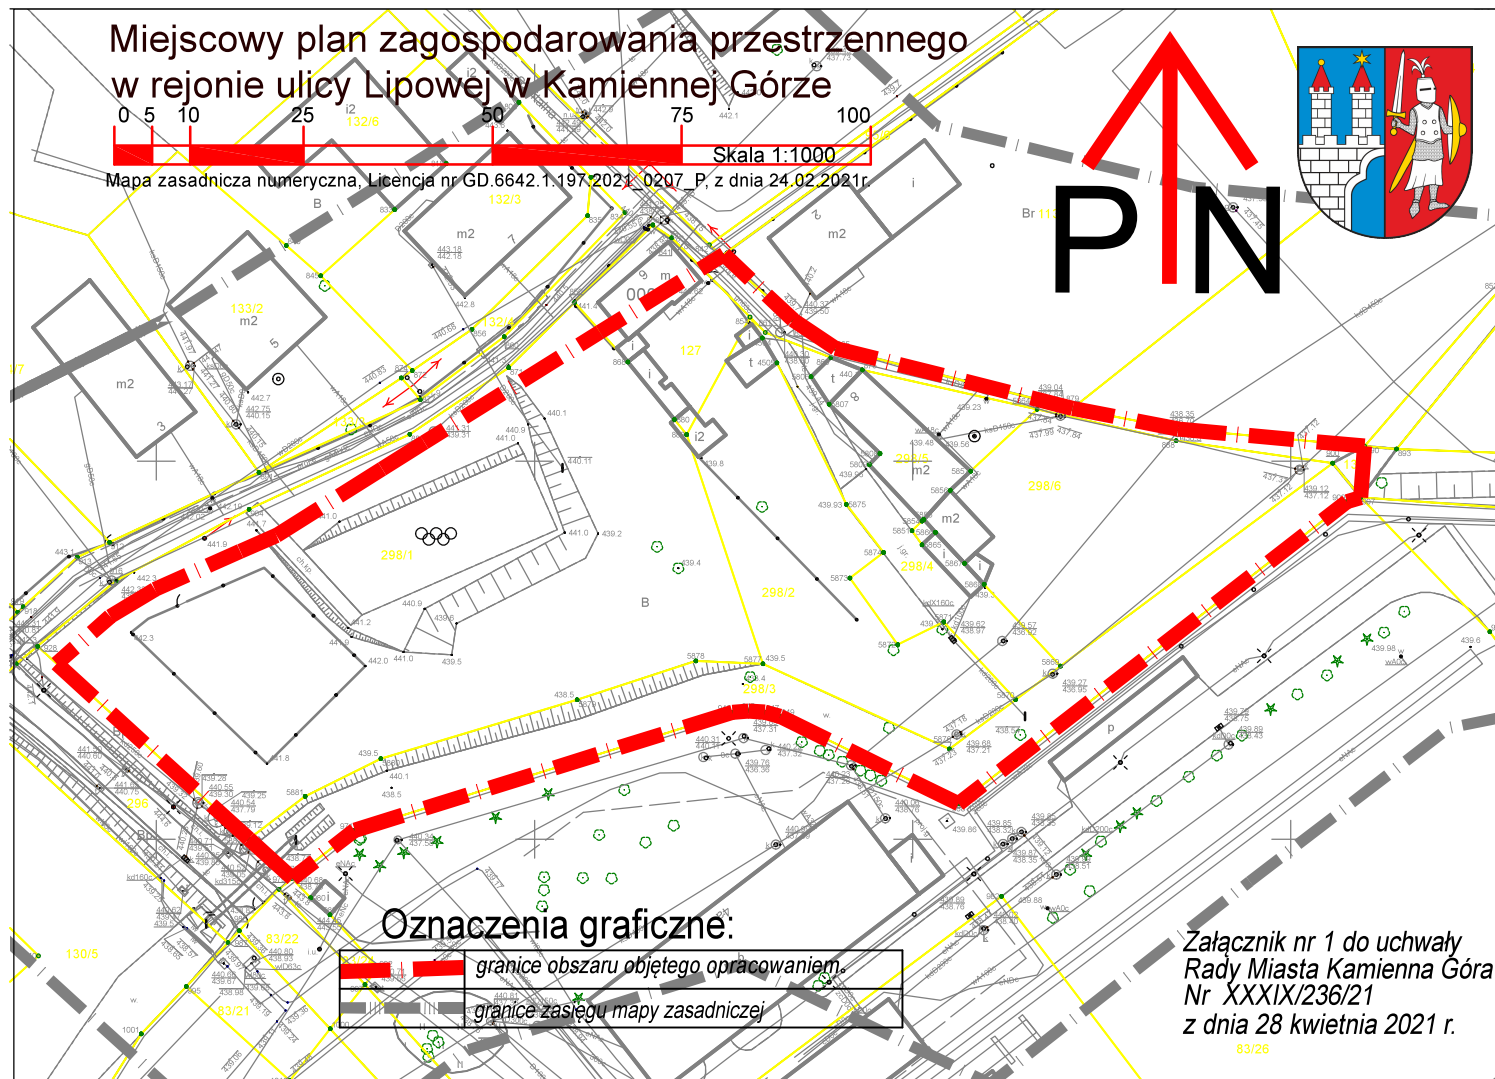

Miejscowy plan zagospodarowania przestrzennego w rejonie ulicy Lipowej w Kamiennej Górze

0 5 10 25 50 75 100
Skala 1:1000

Mapa zasadnicza numeryczna, Licencja nr GD.6642.1.197.2021.0207_P, z dnia 24.02.2021r.

↑
PIN

Oznaczenia graficzne:

	granice obszaru objętego opracowaniem
	granice zasięgu mapy zasadniczej

Załącznik nr 1 do uchwały
Rady Miasta Kamienna Góra
Nr XXXIX/236/21
z dnia 28 kwietnia 2021 r.

83/26